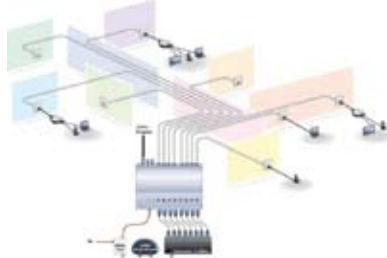

## Nie je inštalácia systému Delta 8 drahá?

Naopak. Inštalácia je jednoduchá, čiže nie je drahá. Výstupné konektory a izolačné posuvné kontakty (IDCs) na centrálnej jednotke zabezpečujú rýchle a ľahké káblové pripojenie. S testovacou sadou je tiež jednoduché nastavovanie a jednoduchá kontrola rozširovacej a celkovej úrovne signálu.

Pripájací kábel pre telefón

Dátový pripájací kábel

Rozširovací kábel

Súprava náradia

Testovacia súprava.  
Kompletný systém pre testovanie a overovanie inštalácie

## Konfiguračné ukážky

- pripojenie TV antény
- alebo dvoch telefónnych liniek
- dátová prípojka (nie je súčasťou dodávky)

- CATV prístup
- alebo 2 telefónne linky
- dátová prípojka (nie je súčasťou dodávky)
- CATV modem (nie je súčasťou dodávky)