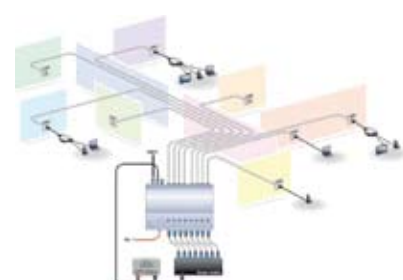

## Nie je inštalácia systému Delta 8 drahá?

Naopak. Inštalácia je jednoduchá, čiže nie je drahá. Výstupné konektory a izolačné posuvné kontakty (IDCs) na centrálnej jednotke zabezpečujú rýchle a ľahké káblové pripojenie. S testovacou sadou je tiež jednoduché nastavovanie a jednoduchá kontrola rozširovacej a celkovej úrovne signálu.

## Komponenty Delta 8

Balenie obsahuje zdroj energie (12V) a pripájacie káble pre vstupy telefónnych liniek

Cat6, RJ 45 konektor  
Rýchle pripojenie a plné tienenie

Tienený inštalčný kábel

Pripájací kábel pre rádio a TV

Pripájací kábel pre telefón

Dátový pripájací kábel

Rozširovací kábel

Súprava náradia

Testovacia súprava.  
Kompletný systém pre testovanie a overovanie inštalácie

## Konfiguračné ukážky

- pripojenie TV antény
- alebo dvoch telefónnych liniek
- dátová prípojka (nie je súčasťou dodávky)

- CATV prístup
- alebo 2 telefónne linky
- dátová prípojka (nie je súčasťou dodávky)
- CATV modem (nie je súčasťou dodávky)