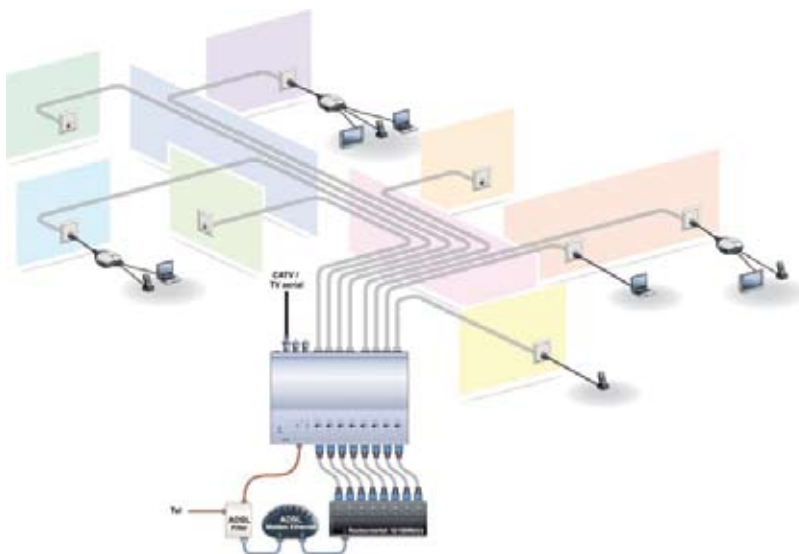

Vo vedľajšej miestnosti sú predsa takisto výstupy...

Okrem toho Delta 8 Triple play rozbočovač umožňuje pripojenie do ktoréhokoľvek výstupu zariadenia pre rôzne signály (TV/R, telefón a dáta) v rovnakom čase.

1 zásuvka predstavuje možnosť pripojiť 3 rôzne zariadenia súčasne.

# Takto to funguje

Delta 8 je VDI riešenie (všetko v jednom) - prinášajúce zvukové, dátové a obrazové signály v jednom samotnom kábli, do každého výstupu v dome.

## „Plug and play“ pohodlie

Centrálna jednotka je prepojená so vstupnými telefónnymi, televíznymi a dátovými káblami - všetky tieto signály sú permanentne prenášané do všetkých výstupov, vo všetkých miestnostiach. Nie sú požadované žiadne prepojenia, digitálne skrinky a výstupy na výstupy. Lahko pripojíte rádia, TV zariadenia, telefóny, faxy a počítače - použitím správneho káblu.