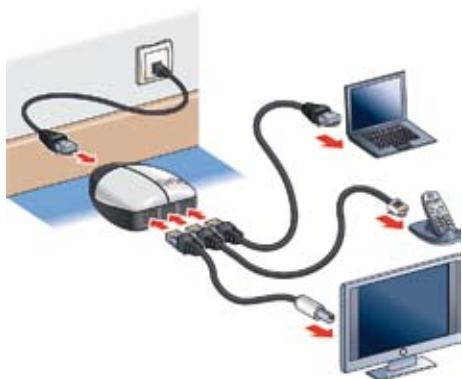

Všetko v jednej obytnej sieti

Delta 8

*Prístup k TV, rádiu, telefónu
a dátam v každej miestnosti
v rovnakom čase z 1 zásuvky*

Panoráma