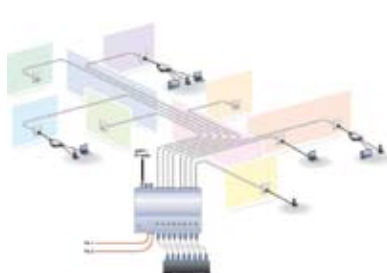

## Nie je inštalácia systému Delta 8 drahá?

Naopak. Inštalácia je jednoduchá, čiže nie je drahá. Výstupné konektory a izolačné posuvné kontakty (IDCs) na centrálnej jednotke zabezpečujú rýchle a ľahké káblové pripojenie. S testovacou sadou je tiež jednoduché nastavovanie a jednoduchá kontrola rozširovacej a celkovej úrovne signálu.

## Komponenty Delta 8

Balenie obsahuje zdroj energie (12V) a pripájacie káble pre vstupy telefónnych liniek

Cat6, RJ 45 konektor  
Rýchle pripojenie a plné tienenie

Tienený inštalčný kábel

Pripájací kábel pre rádio a TV

Pripájací kábel pre telefón

Dátový pripájací kábel

Rozširovací kábel

Súprava náradia

Testovacia súprava.  
Kompletný systém pre testovanie a overovanie inštalácie

## Konfiguračné ukážky

- pripojenie TV antény
- alebo dvoch telefónnych liniek
- dátová prípojka (nie je súčasťou dodávky)

- CATV prístup
- alebo 2 telefónne linky
- dátová prípojka (nie je súčasťou dodávky)
- CATV modem (nie je súčasťou dodávky)