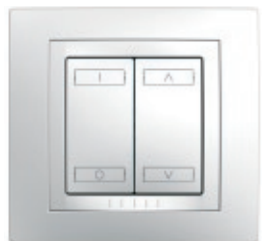

Unica Basic