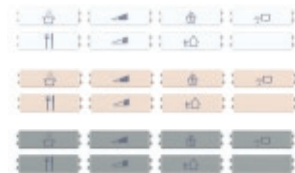

Sada symbolov

Zákaznícke Centrum

0850 123 455

Schneider Electric Slovakia s.r.o.

Borekova 10
821 06 Bratislava
Tel.: 02 - 4552 4010
Fax.: 02 - 4552 4000

Jesenského 16
010 01 Žilina
Tel.: 041 - 564 3617
Fax.: 041 - 564 3616

Letná 42
040 01 Košice
Tel.: 055 - 623 0125
Fax.: 055 - 623 0126

<http://www.schneider-electric.sk>
e-mail: sk.schneider@sk.schneider-electric.com