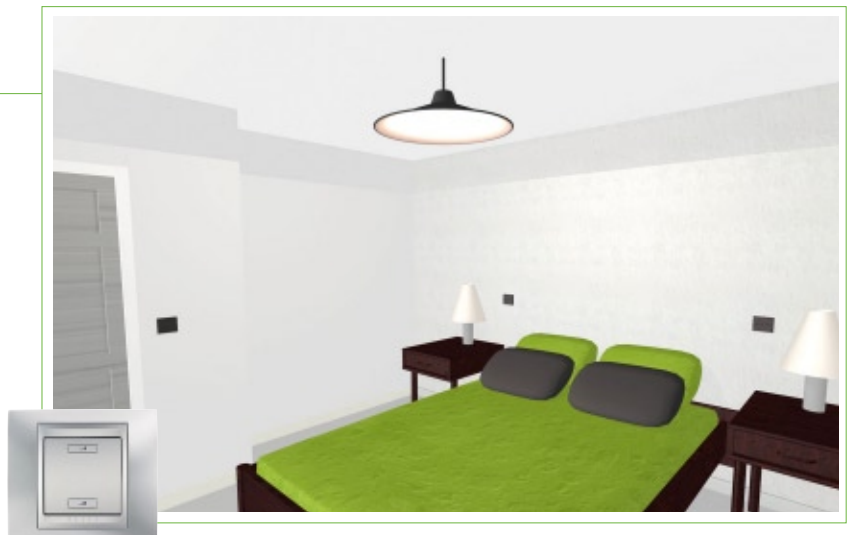

Zjednodušený pre vaše každodenné pohodlie

Kontrola osvetlenia, z pohodlia postele

Prídavné dva vypínače pri čele
postele

- Už viac nemusíte vstávať kvôli vypínaniu
- Prepínače sa pohybujú, keď chcete zmeniť polohu postele
- Druhé tlačidlo sa môže použiť na kontrolu žalúzií, prípadne iných svietidiel