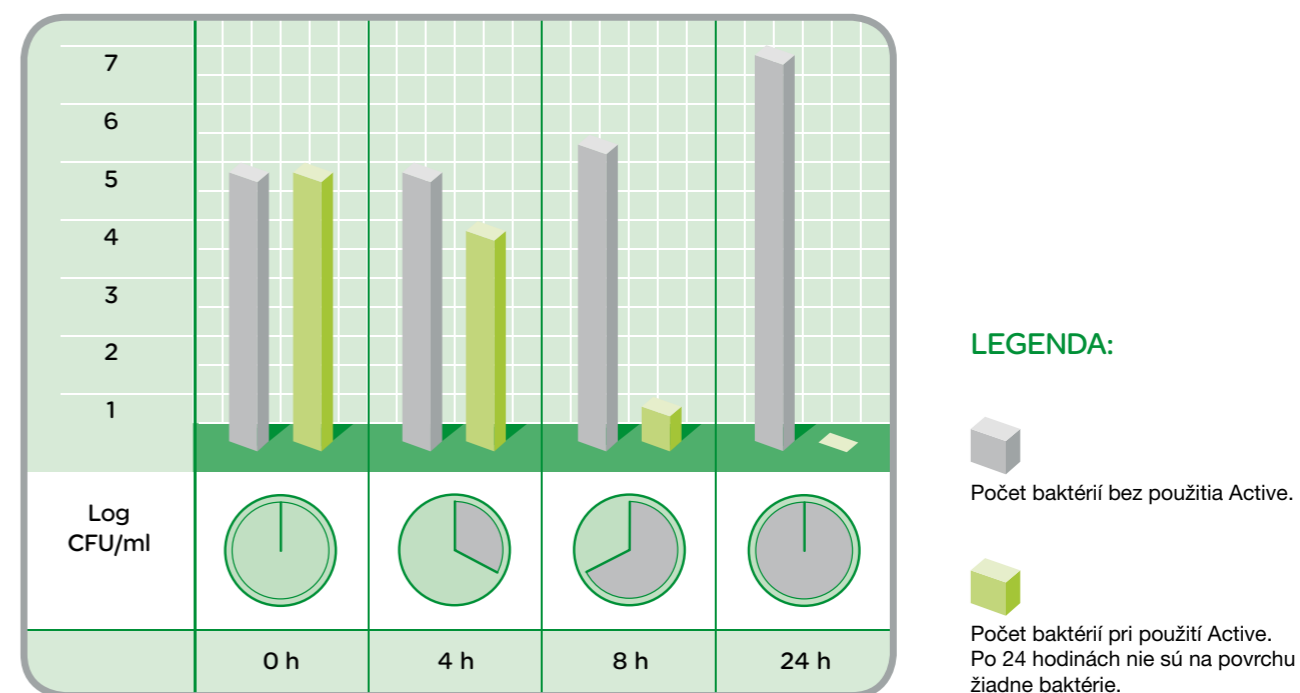

Vyberte si z našej širokej ponuky!

DESIGN PLUS

Aktívne čisté

Active ochrana, na ktorú sa môžete spoľahnúť

V radoch M-Smart a M-Plan vypínačov Merten System M je možné zvoliť farbu Active. Tieto krytky pôsobia aktívne na mikroby a baktérie, a s postupujúcim časom znižujú ich počet na povrchu prístroja.

Čisté vypínače = zdravé vypínače.

Vysoký stupeň účinnosti strieborných iónov pri znižovaní počtu mikrobov a baktérií bol preukázaný a certifikovaný na medzinárodnej úrovni už v septembri v roku 2004. Na výskume sa podieľal lekárske Ústav pre mikrobiológiu na Vysoké škole v Miláne, SIK Inštitút v Göteborgu, Lawlabs v Birminghamu a Ústav mikrobiológie a epidemiológie Vojenskej akadémie lekárskej vedy v Pekingu. Nasledujúci graf ukazuje vysoký stupeň účinnosti na patogénne organizmy a baktérie.

Graf porovnania množstva baktérií:

Active

Farba Active je v radoch M-Smart a M-Plan v Systéme M alternatívou k Polar. Farba sa blíži odtienu bielej RAL 9016. Zároveň ponúka dlhodobú ochranu pred mikroorganizmami a baktériami. Z lesklého plastového povrchu je tiež možné ľahko utrieť usadajúci prach.

Oblasti použitia:

Prístroje Merten System M s povrchom Active je vhodné použiť v komerčných budovách:

- > hotely
- > reštaurácie
- > školy
- > nemocnice
- > letiská a vlakové stanice
- > kancelárske budovy
- > podniky verejného stravovania
- > domovy dôchodcov
- > verejné inštitúcie