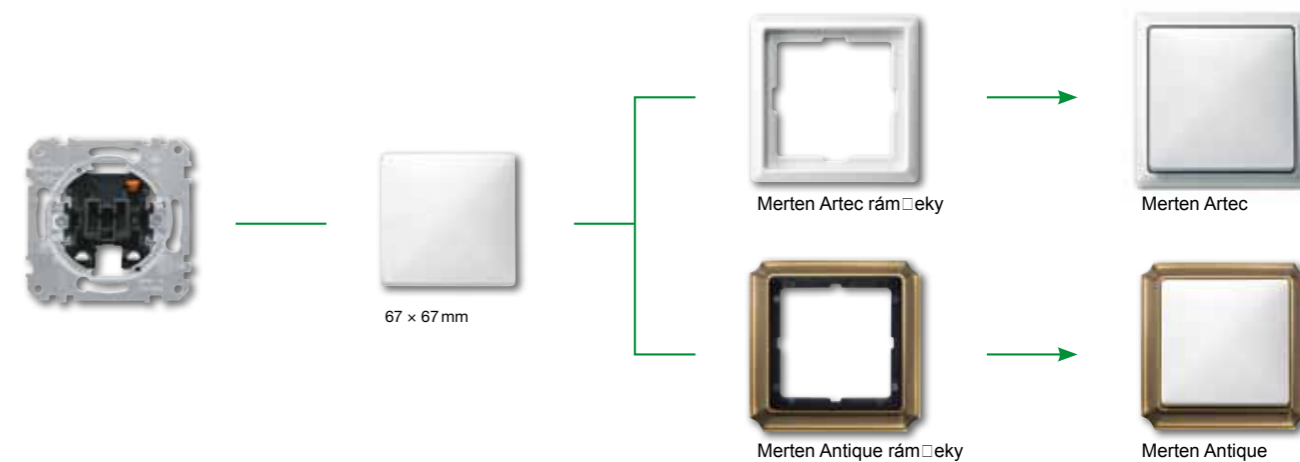

Merten System Design