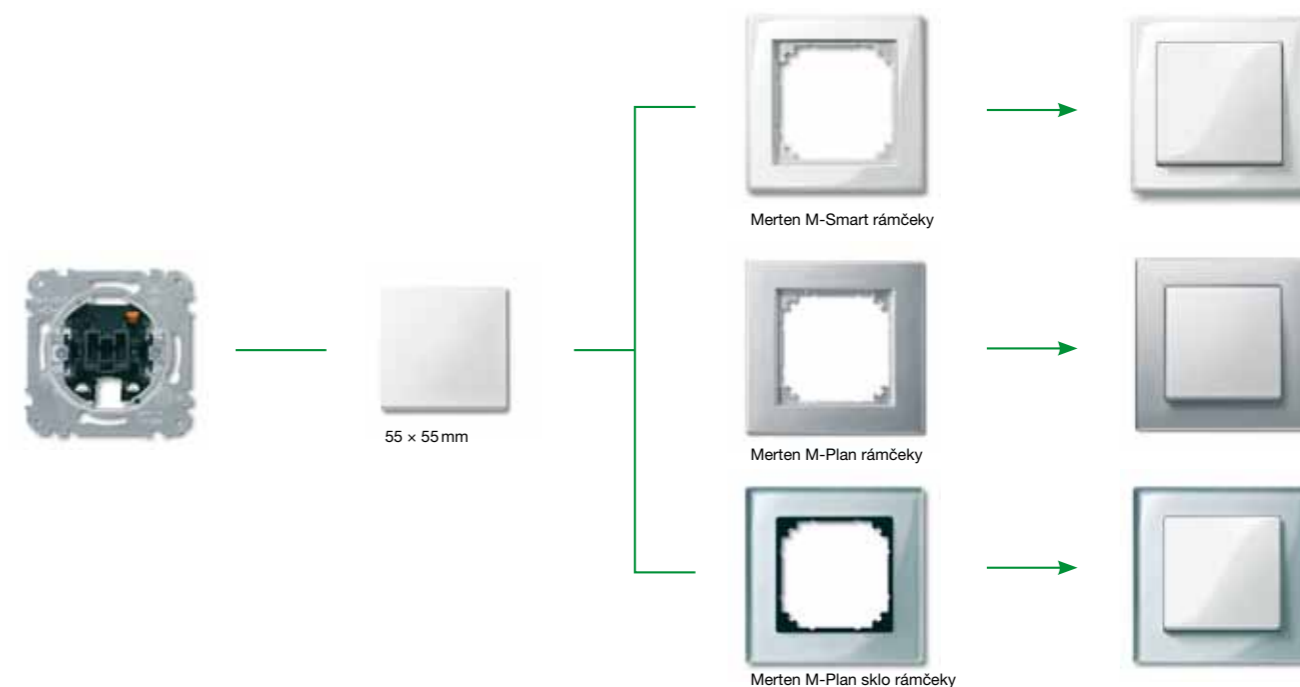

Merten System M